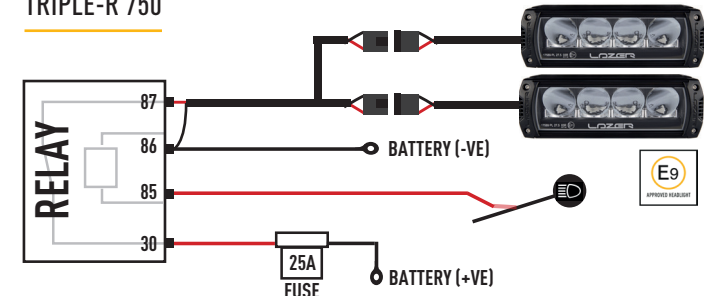

LAZER
HIGH PERFORMANCE LIGHTING

VW CRAFTER (2017+)

FITTING INSTRUCTIONS
ANLEITUNG
INSTRUCTIONS
INSTRUCCIONES

INSTALLATION (should be completed with the grille left on the vehicle)

ELECTRICAL CONNECTION | ELEKTRISCHER ANSCHLUSS BRANCHEMENT ÉLECTRIQUE | CONEXIÓN ELÉCTRICA

TRIPLE-R 750

EN - ALSO AVAILABLE WITH SWITCH
 DE - AUCH VERFÜGBAR MIT SCHALTER
 FR - AUSSI DISPONIBLE AVEC INTERRUPTEUR
 ES - TAMBIÉN DISPONIBLE CON INTERRUPTOR

TRIPLE-R 750 WITH POSITION LIGHT

CAN'T FIND A HIGH BEAM 12V SIGNAL?