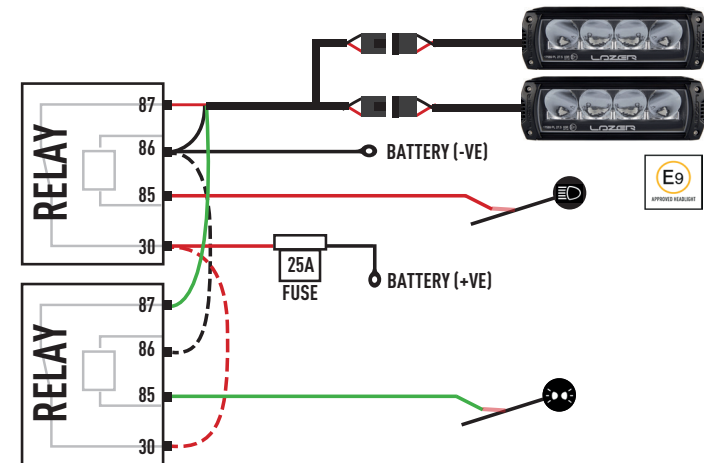

LAZER
HIGH PERFORMANCE LIGHTING

VW CRAFTER (2017+)

FITTING INSTRUCTIONS
ANLEITUNG
INSTRUCTIONS
INSTRUCCIONES

INSTALLATION (should be completed with the grille left on the vehicle)

ELECTRICAL CONNECTION | ELEKTRISCHER ANSCHLUSS BRANCHEMENT ÉLECTRIQUE | CONEXIÓN ELÉCTRICA

TRIPLE-R 750

EN - ALSO AVAILABLE WITH SWITCH
 DE - AUCH VERFÜGBAR MIT SCHALTER
 FR - AUSSI DISPONIBLE AVEC INTERRUPTEUR
 ES - TAMBIÉN DISPONIBLE CON INTERRUPTOR

TRIPLE-R 750 WITH POSITION LIGHT

CAN'T FIND A HIGH BEAM 12V SIGNAL?